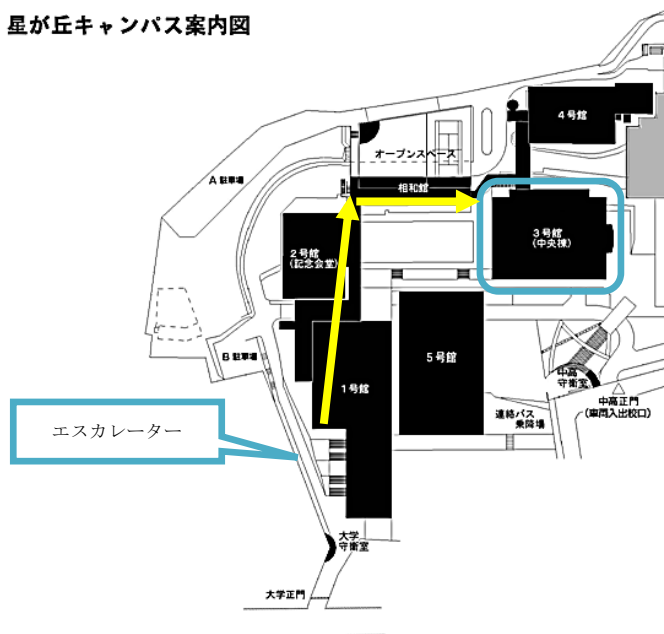

2017年 JCA 中部 支部大会 会場のご案内

日時 2017年12月16日(土) 10:40~18:00

場所 愛知淑徳大学 星ヶ丘キャンパス

案内図

<注意>

- ・公共交通機関でお越しください。
- ・地下鉄東山線「星ヶ丘駅」3番出口より徒歩3分。

星ヶ丘キャンパス案内図

<教室までのご案内>

- ・正門を入っていただき、進行方向の前方にある「エスカレーター」にて4階までお越しください。
- ・エスカレーターに乗り始めが「1号館地下2階」、建物内が「1号館1階」となっております。
- ・学内の掲示に沿って3号館までお越しください。

3号館 6階

<会場教室>

- 36F** 教室：支部大会会場
- 36E** 教室：控室1（河合先生、渡会先生、山脇先生）
- 36D** 教室：控室2（貴戸先生、野田先生）
- 36A** 教室：本部控室