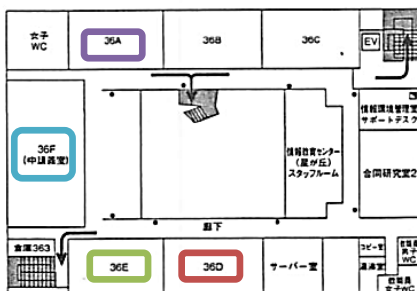

- ・正門を入っていただき、進行方向の前方にある「エスカレーター」にて4階までお越しください。
- ・エスカレーターに乗り始めが「1号館地下2階」、建物内が「1号館1階」となっております。
- ・学内の掲示に沿って3号館までお越しください。

3号館 6階

<会場教室>

- 36F** 教室：支部大会会場
- 36E** 教室：控室1（河合先生、渡会先生、山脇先生）
- 36D** 教室：控室2（貴戸先生、野田先生）
- 36A** 教室：本部控室