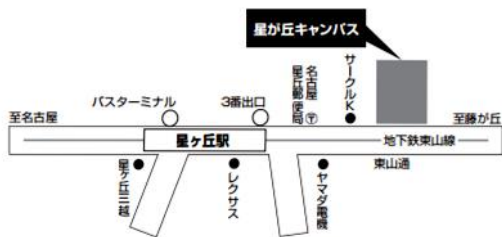

2017年 JCA 中部 支部大会 会場のご案内

日時 2017年12月16日(土) 10:40~18:00

場所 愛知淑徳大学 星ヶ丘キャンパス

案内図

<注意>

- ・公共交通機関でお越しください。
- ・地下鉄東山線「星ヶ丘駅」3番出口より徒歩3分。

星ヶ丘キャンパス案内図

<教室までのご案内>

- ・正門を入っていただき、進行方向の前方にある「エスカレーター」にて4階までお越しください。
- ・エスカレーターに乗り始めが「1号館地下2階」、建物内が「1号館1階」となっております。
- ・学内の掲示に沿って3号館までお越しください。

3号館 6階

<会場教室>

- 36F** 教室：支部大会会場
- 36E** 教室：控室1（河合先生、渡会先生、山脇先生）
- 36D** 教室：控室2（貴戸先生、野田先生）
- 36A** 教室：本部控室