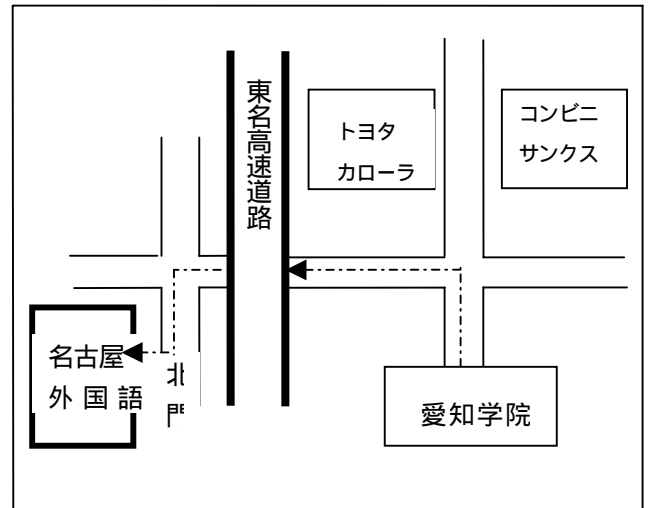

学校周辺地図

名古屋駅からのアクセス

Access from Nagoya Station

名鉄バス時刻表

時刻	藤が丘	愛知学院大学前
7		
8	20 30 40 50	45
9	00 10 20 30 40 55	15 45
10	15 35 55	15 45
11	15 35 55	15 45
12	15 35 55	15 45
13	15 35 55	15 45
14	15 35 55	15 45
15	15 35 55	15 45
16	15 35 55	15 45
17	05 20 35 50	15 45
18	05 20 40	15 45
19	00 20 40	35

時刻	愛知学院大学前	藤が丘
7		
8	35 45 55	
9	05 15 25 40	00 30
10	00 20 40	00 30
11	00 20 40	00 30
12	00 20 40	00 30
13	00 20 40	00 30
14	00 20 40	00 30
15	00 20 40	00 30
16	00 20 35 50	00 30
17	05 20 35 50	00 30
18	05 25 45	00 40
19	02 25 45	20